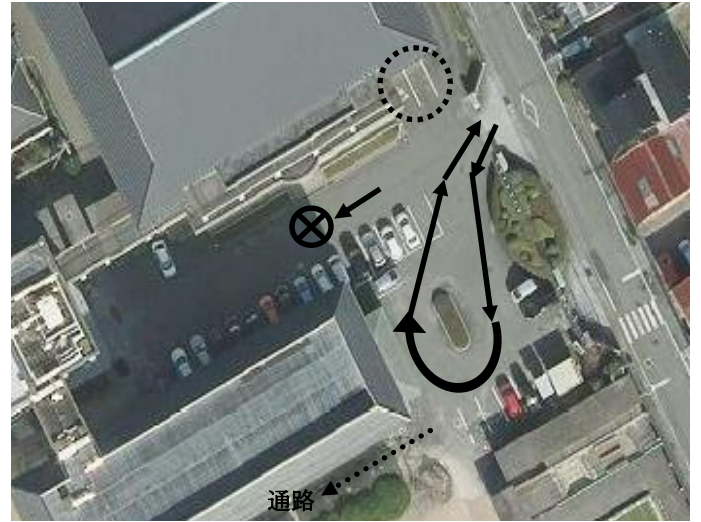

## 登下校時の自家用車による送迎について

大殿小では、児童の体力づくりのためにも、特別な事情がある場合を除き、できるだけ徒歩による登下校についてご協力をお願いしています。

事情により、自家用車で送迎される場合は、正門に入って、玄関前ロータリーを時計回りで進行してください。乗降時は、運動場側を歩行するよう指導しています。**登下校時は、体育館前・東側昇降口付近は、事故防止のため車で進入しないでください。**また、体育館横のを含む2台分(点線○印)は、デイサービス等の送迎のための駐車スペースとしていますので、御協力をお願いします。